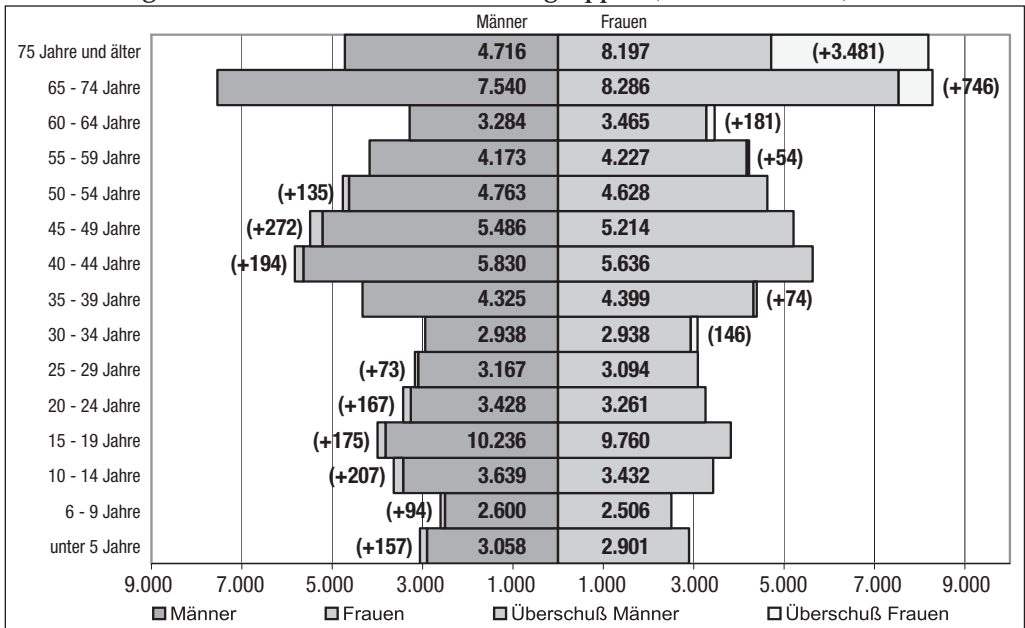

Bevölkerung im Kreis Ahrweiler nach Altersgruppen (Stand 31.12.2007)

Quelle: Statistisches Landesamt Rheinland-Pfalz