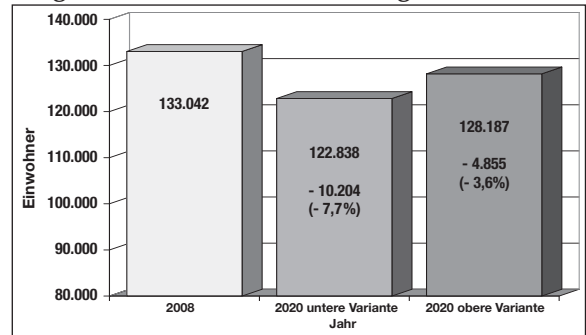

Service-Teil: Ausgewählte Angaben zur Struktur des Kreises Ahrweiler

Zusammengestellt von Margret Schultz

Fläche:	786,99 km ²
Bevölkerung:	133.042
Bevölkerungsdichte:	169 EW/km ²
Svp. Beschäftigte:	27.226

Quelle:
 Einwohnerzahlen: Gemeinden (Stand 30.06.2008),
 Beschäftigte: Statistisches Landesamt Rheinland-Pfalz
 (Stand 30.06.2007)

Prognose Einwohnerentwicklung bis 2020

Quelle: Bundesamt für Bauwesen und Raumordnung