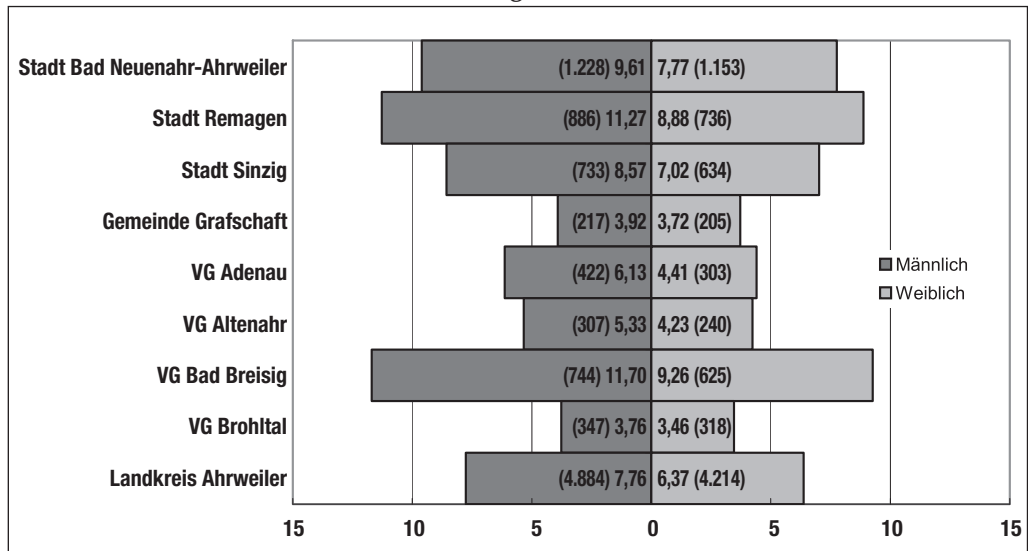

Ausländeranteil an der Gesamtbevölkerung im Kreis Ahrweiler in % (Stand 31.12.2007)

Quelle: Statistisches Landesamt Rheinland-Pfalz