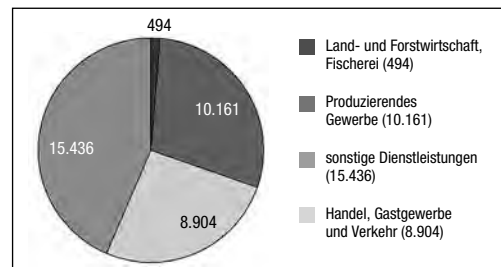

Sozialversicherungspflichtig Beschäftigte im Kreis Ahrweiler (Stand: 30.06.2019)

Quelle: Statistisches Landesamt Rheinland-Pfalz