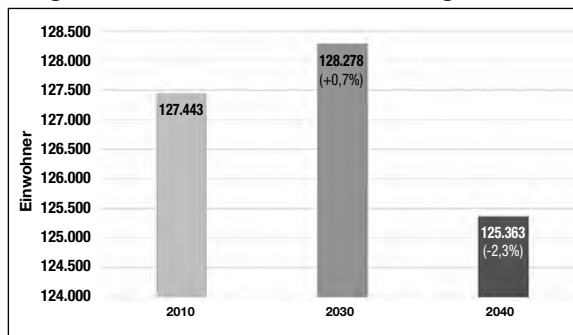

Service-Teil: Ausgewählte Angaben zur Struktur des Kreises Ahrweiler

Zusammengestellt von Margret Zavelberg

Fläche:	786,99 km ²
Bevölkerung:	135.890
Bevölkerungsdichte:	173 EW/km ²
Svp. Beschäftigte:	34.995

Quelle:

Einwohnerzahlen: Gemeinden (Stand: 31.05.2020)

sozialversicherungspflichtig Beschäftigte:

Statistisches Landesamt Rheinland-Pfalz (Stand 30.06.2019)

Quelle: Statistisches Landesamt Rheinland-Pfalz.

Die Daten vom Statistischen Landesamt und den

Einwohnermeldeämtern beruhen auf unterschiedlichen Quellen und können deshalb in der Summe voneinander abweichen.

Prognose der Einwohnerentwicklung bis 2040