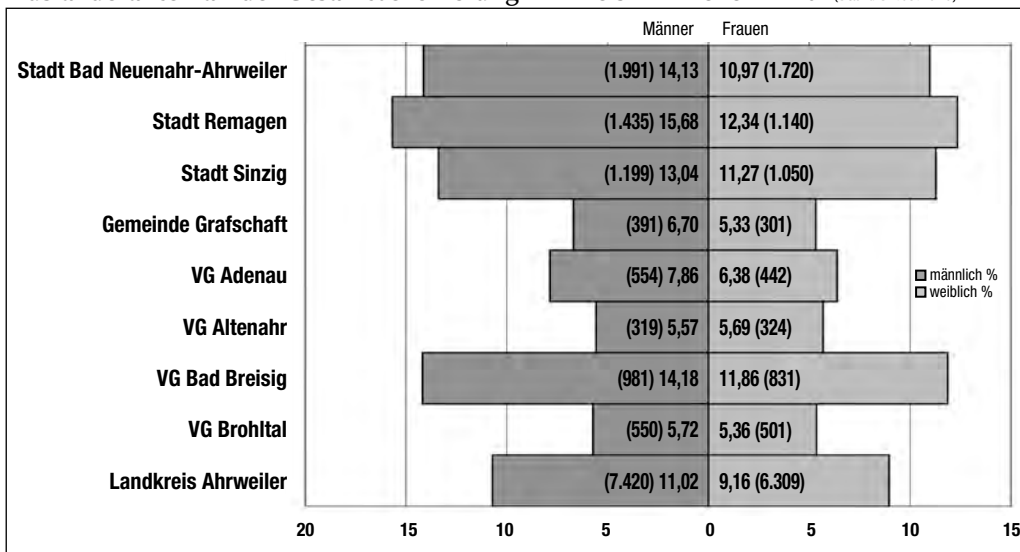

Ausländeranteil an der Gesamtbevölkerung im Kreis Ahrweiler in % (Stand 31.05.2020)

Quelle: Gemeinden

(absolute Zahlen in Klammern)