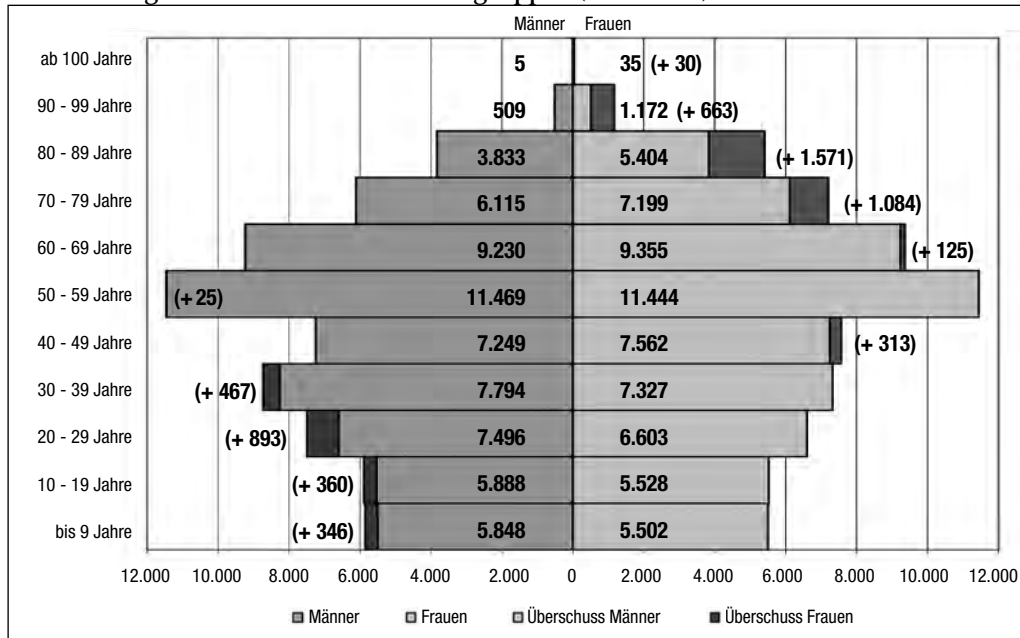

Bevölkerung im AW-Kreis nach Altersgruppen (Stand 31.05.2020)

Quelle: Gemeinden