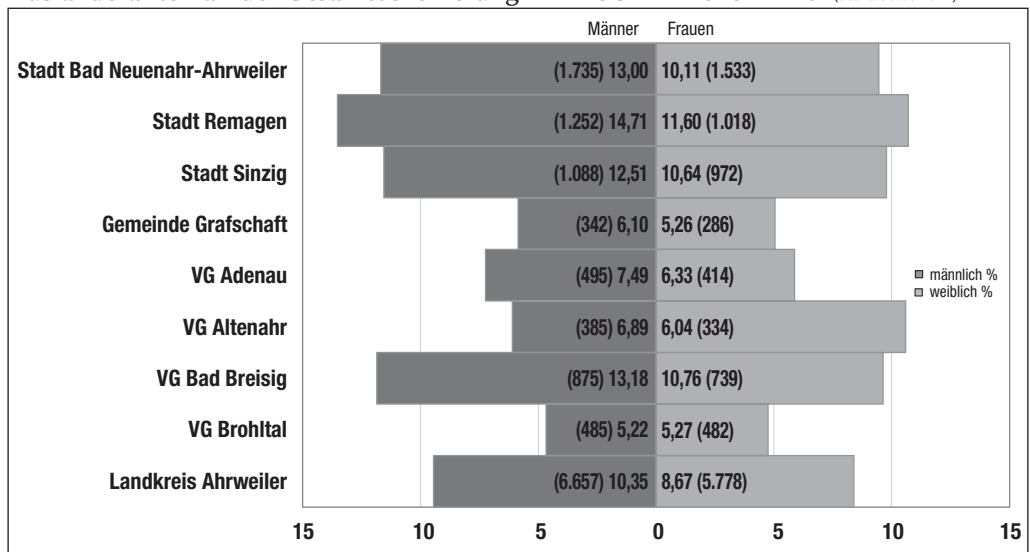

Ausländeranteil an der Gesamtbevölkerung im Kreis Ahrweiler in % (Stand 30.06.2017)

Quelle: Gemeinden

(absolute Zahlen in Klammern)