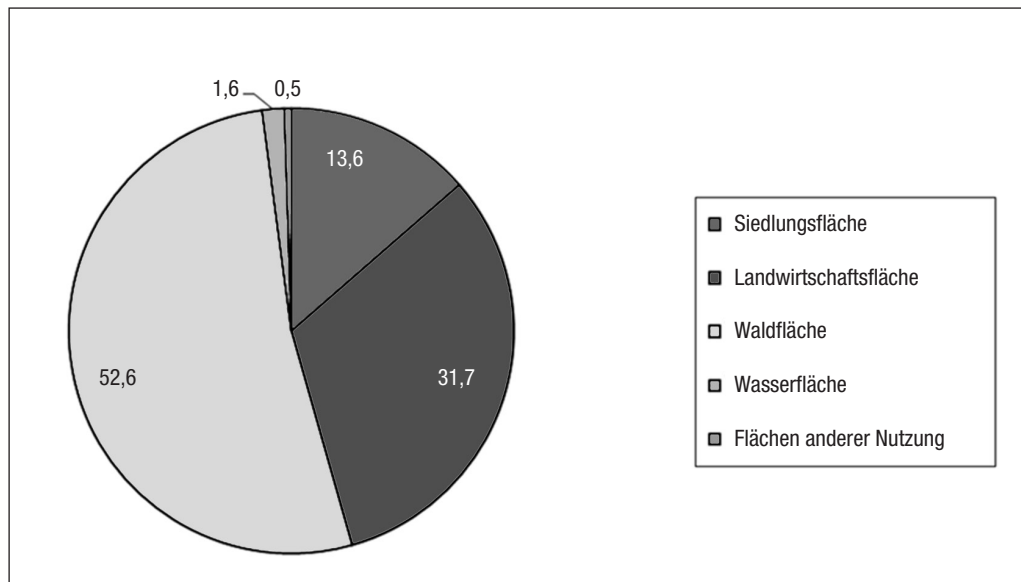

Flächennutzung im Kreis Ahrweiler am 31.12.2015

(Angaben in %)

Quelle: Statistisches Landesamt Rheinland-Pfalz