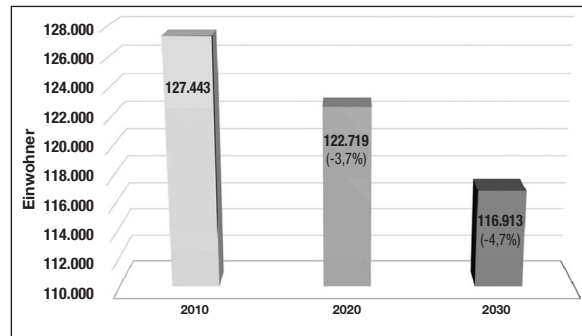

Service-Teil: Ausgewählte Angaben zur Struktur des Kreises Ahrweiler

Zusammengestellt von Margret Zavelberg

Fläche:	786,99 km²
Bevölkerung:	134.604
Bevölkerungsdichte:	171 EW/km²
Svp. Beschäftigte:	32.609

Quelle:
Einwohnerzahlen: Gemeinden (Stand: 30.06.2017)
Beschäftigte: Statistisches Landesamt Rheinland-Pfalz
(Stand 30.06.2016)

Die Daten vom Statistischen Landesamt und den
Einwohnermeldeämtern beruhen auf unterschiedlichen
Quellen und können deshalb
in der Summe voneinander abweichen.

Prognose der Einwohnerentwicklung bis 2030

Einwohner mit Hauptwohnsitz am 30.06.2017

Ort	Bürgermeister/ Ortsvorsteher	Einwohner am 30.06.2017	Ort	Bürgermeister/ Ortsvorsteher	Einwohner am 30.06.2016
Bad Neuenahr-Ahrweiler	Guido Orthen	29.058	Holzweiler	Wilhelm Dreyer	708
Ahrweiler	Peter Diewald	7.646	Alteheck	-	43
Bachem	Georg Schikowski	1.211	Esch	-	615
Bad Neuenahr	Heinz-Dieter Brand	12.931	Karweiler	Albert Mertens	641
Gimmigen	Rudi Frick	749	Lantershofen	Leo Mattuschek	1.455
Heimersheim	Angelika Lüdenbach	2.947	Leimersdorf	-	482
- Ehlingen	-	276	Niederich	-	186
Heppingen	Klaus Kniel	898	Oeverich	-	613
Kirchdaun	Anton Gieraths	353	Nierendorf	Josef Braun	824
Lohrsdorf	Hans-Jürgen Juchem	631	Ringen	Anton Palm	953
Green	-	97	Beller	-	213
Ramersbach	Fritz Langenhorst	606	Bölingen	-	754
Walporzheim	Gregor Sebastian	664	Vettelhoven	Dr. Dr. Franz-Josef Schneider	554
Marienthal	-	49	VG Adenau	Guido Nisius	14.027
Remagen	Herbert Georgi	17.892	Adenau	Arnold Hoffmann	2.829
Kripp	Heinz-Peter Hammer	3.511	Breidscheid	-	219
Oberwinter	Norbert Matthias	2.601	Antweiler	Peter Richrath	574
Bandorf	-	758	Aremberg	Alois Schneider	241
Rolandseck	-	536	Barweiler	Josef Thelen	416
Oedingen	Jürgen Meyer	1.056	Bauler	Raimund Michels	67
Remagen Stadt	Walter Köbbing	7.664	Dankerath	Andreas Thome	84
Rolandswerth	Michael Berndt	587	Dorsel	Günter Adrian	209
Unkelbach	Egmond Eich	1.179	Dümpelfeld	Robert Reuter	341
Sinzig	Wolfgang Kroeger	18.020	Lückebach	Georg Larscheid	63
Bad Bodendorf	Alexander Albrecht	3.895	Niederadenau	Alexander Derst	222
Franken	Helga Schmitt-Federkeil	511	Eichenbach	Heinz Stollenwerk	76
Koisdorf	Karl-Heinz Arzdorf	819	Frohnhofen	-	16
Löhndorf	Michael Kappl	1.322	Fuchshofen	Wolfgang Heinisch	99
Sinzig Stadt	Gunter Windheuser	9.733	Harscheid	Günther Hilterscheid	152
Westum	Wolfgang Kistner	1.740	Herschbroich	Monika Korden	272
Grafschaft	Achim Juchem	11.358	Hoffeld	Marco Jax	303
Bengen	Rainer Kratz	511	Honerath	Stefan Zimmermann	170
Birresdorf	Klaus Huse	933	Hümmel	Franz-Peter Schmitz	191
Eckendorf	Johannes Jung	400	Blindert	-	68
Gelsdorf	Andreas Ackermann	1.473	Bröhligen	Klaus	43
			Falkenberg	Johannes	48
			Heistert	-	41