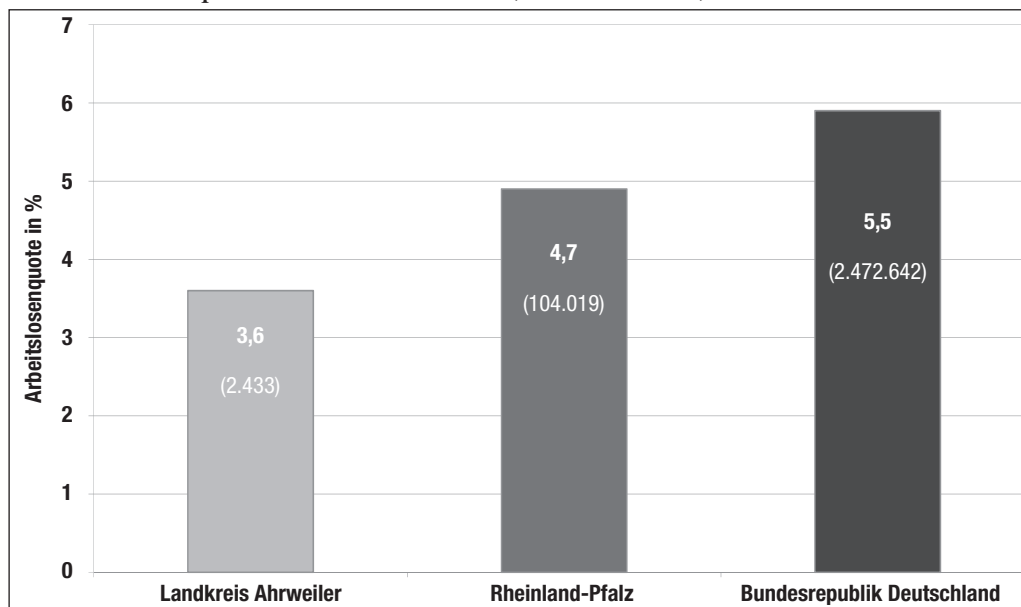

Arbeitslosenquote im Kreis Ahrweiler, in Rheinland-Pfalz und in der Bundesrepublik Deutschland in % (Stand: Juni 2017)

Quelle: Bundesagentur für Arbeit

In Klammern Absolute Zahlen/Quote bezogen auf alle ziv. Erwerbspersonen

Flächennutzung im Kreis Ahrweiler im Vergleich zu Rheinland-Pfalz in %

(Stand: 31.12.2015)

Nutzungsart	Kreis Ahrweiler	Rheinland-Pfalz
Siedlungsfläche	13,6 %	14,3 %
Landwirtschaftsfläche	31,7 %	41,5 %
Waldfläche	52,6 %	42,3 %
Wasserfläche	1,6 %	1,3 %
Flächen anderer Nutzung	0,5 %	0,6 %

Quelle: Statistisches Landesamt Rheinland-Pfalz