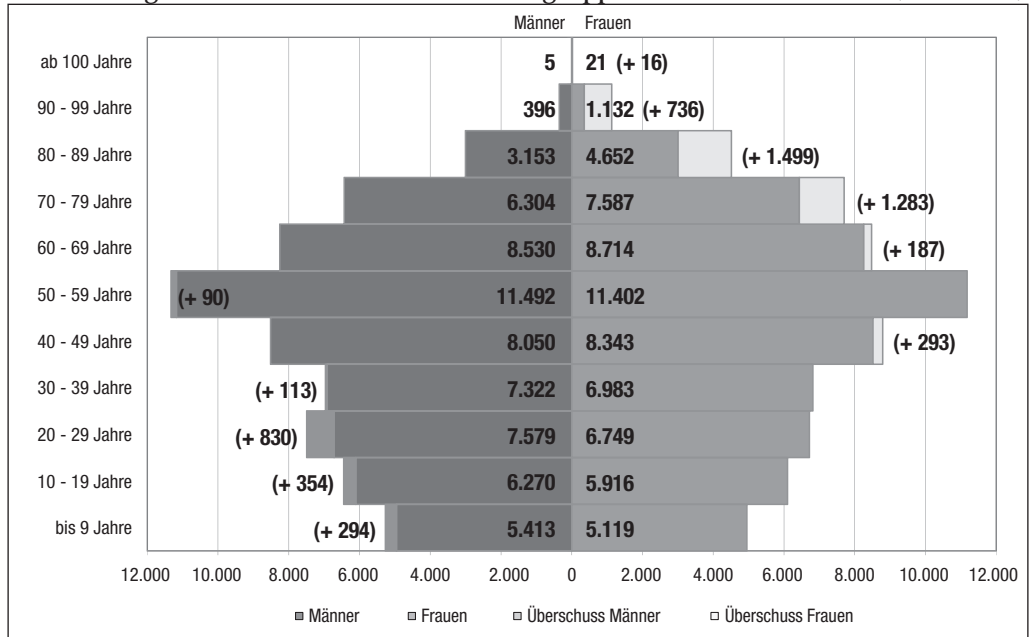

Bevölkerung im Kreis Ahrweiler nach Altersgruppen in absoluten Zahlen (Stand 30.06.2017)

Quelle: Gemeinden