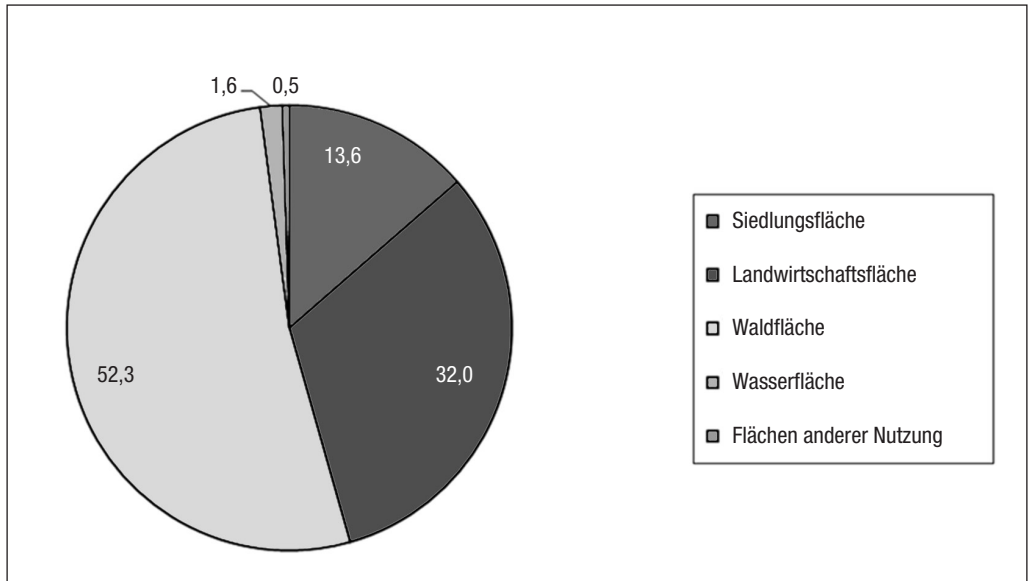

Flächennutzung im Kreis Ahrweiler am 31.12.2014

(Angaben in %)

Quelle: Statistisches Landesamt Rheinland-Pfalz