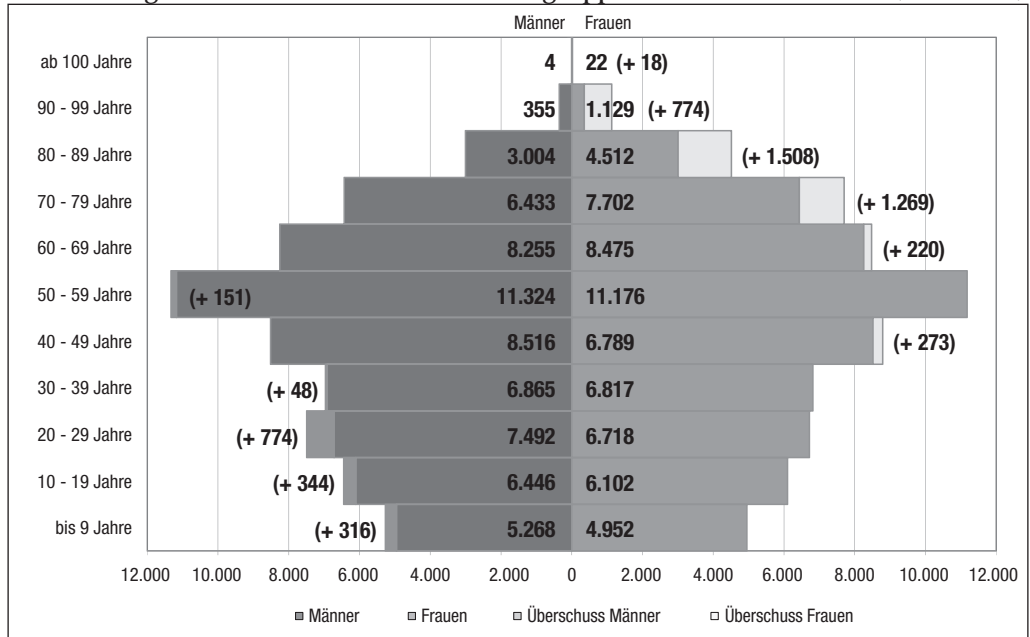

Bevölkerung im Kreis Ahrweiler nach Altersgruppen in absoluten Zahlen (Stand 30.06.2016)

Quelle: Gemeinden