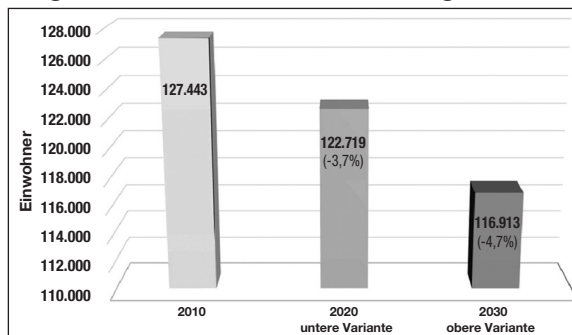

Service-Teil: Ausgewählte Angaben zur Struktur des Kreises Ahrweiler

Zusammengestellt von Margret Zavelberg

Fläche: 786,99 km²
Bevölkerung: 132.171
Bevölkerungsdichte: 168 EW/km²
Svp. Beschäftigte: 31.942

Quelle:

Einwohnerzahlen: Gemeinden (Stand: 30.06.2016)

Beschäftigte: Statistisches Landesamt Rheinland-Pfalz (Stand 30.06.2015)

Quelle: Statistisches Landesamt Rheinland-Pfalz. Die Daten vom Statistischen Landesamt und den Einwohnermeldeämtern beruhen auf unterschiedlichen Quellen und können deshalb in der Summe voneinander abweichen.

Prognose der Einwohnerentwicklung bis 2030

Einwohner mit Hauptwohnsitz am 30.06.2016

Ort	Bürgermeister/ Ortsvorsteher	Einwohner am 30.06.2016	Ort	Bürgermeister/ Ortsvorsteher	Einwohner am 30.06.2016
Bad Neuenahr-Ahrweiler	Guido Orthen	28.900	Holzweiler	Wilhelm Dreyer	697
Ahrweiler	Peter Diewald	7.618	Alteheck	-	44
Bachem	Georg Schikowski	1.235	Esch	-	617
Bad Neuenahr	Heinz-Dieter Brand	12.769	Karweiler	Albert Mertens	641
Gimmigen	Rudi Frick	737	Lantershofen	Leo Mattuschek	1.421
Heimersheim	Angelika Lüdenbach	2.994	Leimersdorf	Hans Christoph Rech	492
- Ehlingen	-	285	Niederich	-	181
Heppingen	Klaus Kniel	880	Oeverich	-	608
Kirchdaun	Anton Gieraths	369	Nierendorf	Josef Braun	826
Lohrsdorf	Hans-Jürgen Juchem	623	Ringen	Anton Palm	963
Green	-	92	Beller	-	216
Ramersbach	Fritz Langenhorst	601	Bölingen	-	760
Walporzheim	Gregor Sebastian	646	Vettelhoven	Dr. Dr. Franz-Josef Schneider	549
Marienthal	-	51	VG Adenau	Guido Nisius	14.130
Remagen	Herbert Georgi	17.666	Adenau	Arnold Hoffmann	2.863
Kripp	Heinz-Peter Hammer	3.311	Breidscheid	-	220
Oberwinter	Norbert Matthias	2.567	Antweiler	Peter Richrath	592
Bandorf	-	772	Aremberg	Alois Schneider	245
Rolandseck	-	535	Barweiler	Josef Thelen	442
Oedingen	Jürgen Meyer	1.040	Bauler	Raimund Michels	70
Remagen Stadt	Walter Köbbing	7.684	Dankerath	Andreas Thome	81
Rolandswerth	Michael Berndt	582	Dorsel	Günter Adrian	204
Unkelbach	Egmond Eich	1.175	Dümpelfeld	Dr. Rainer Schlömp	343
Sinzig	Wolfgang Kroeger	17.963	Lückenbach	Georg Larscheid	60
Bad Bodendorf	Alexander Albrecht	3.860	Niederadenau	Alexander Derst	219
Franken	Helga Schmitt-Federkeil	499	Eichenbach	Heinz Stollenwerk	75
Koisdorf	Karl-Heinz Arzdorf	853	Frohnhofen	-	17
Löhndorf	Michael Kappl	1.322	Fuchshofen	Wolfgang Heinisch	100
Sinzig Stadt	Gunter Windheuser	9.696	Harscheid	Günther Hilterscheid	154
Westum	Wolfgang Kistner	1.733	Herschbroich	Monika Korden	276
Grafschaft	Achim Juchem	11.337	Hoffeld	Marco Jax	300
Bengen	Rainer Kratz	509	Honerath	Stefan Zimmermann	179
Birresdorf	Klaus Huse	928	Hümmel	Franz-Peter Schmitz	196
Eckendorf	Johannes Jung	404	Blindert	-	69
Gelsdorf	Andreas Ackermann	1.481	Bröhligen	-	48
			Falkenberg	-	50
			Heistert	-	42