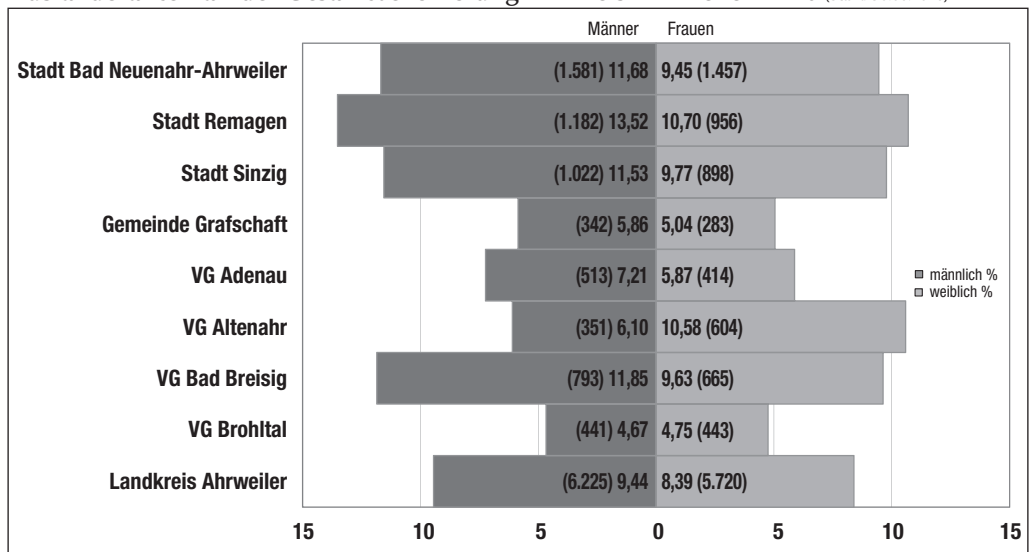

Ausländeranteil an der Gesamtbevölkerung im Kreis Ahrweiler in % (Stand 30.06.2016)

Quelle: Statistisches Landesamt Rheinland-Pfalz

(absolute Zahlen in Klammern)