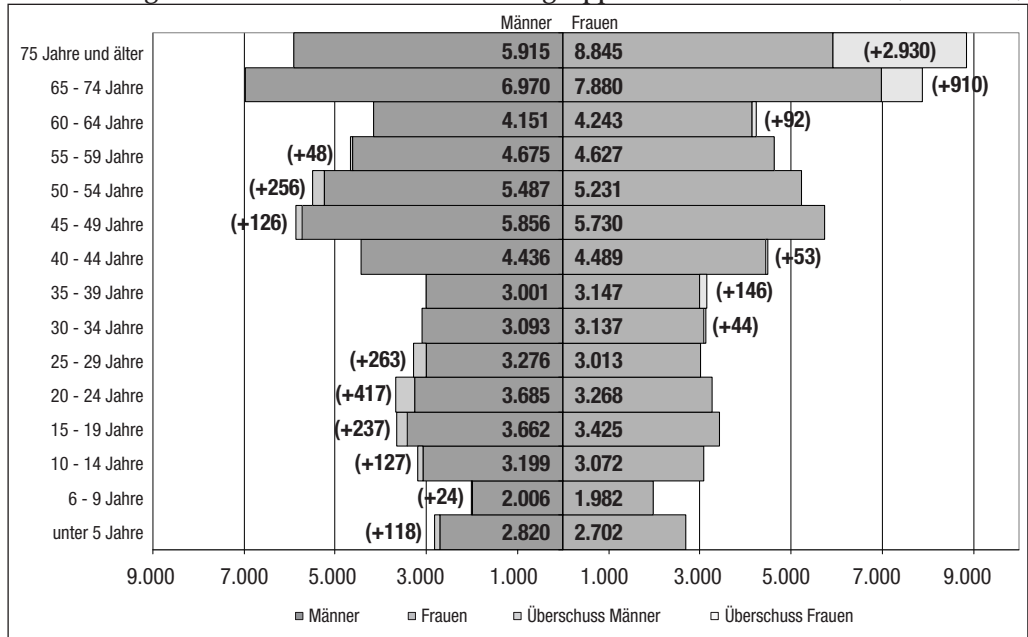

Bevölkerung im Kreis Ahrweiler nach Altersgruppen in absoluten Zahlen (Stand 31.12.2012)

Quelle: Statistisches Landesamt Rheinland-Pfalz