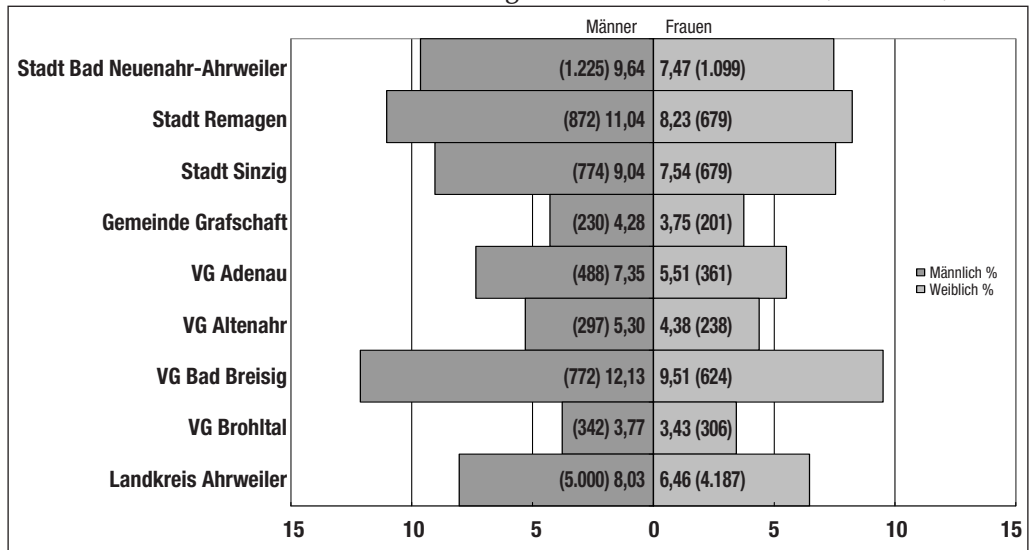

Ausländeranteil an der Gesamtbevölkerung im Kreis Ahrweiler in % (Stand 31.12.2012)

Quelle: Statistisches Landesamt Rheinland-Pfalz

(absolute Zahlen in Klammern)