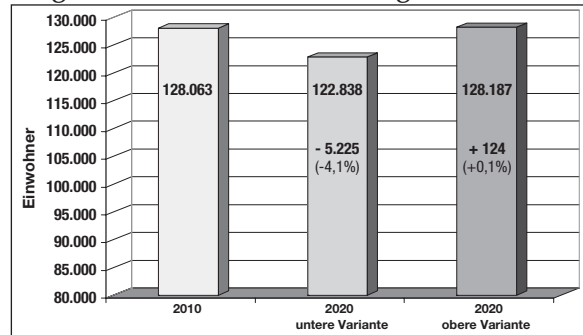

Service-Teil: Ausgewählte Angaben zur Struktur des Kreises Ahrweiler

Zusammengestellt von Margret Zavelberg

Fläche: 786,99 km²
 Bevölkerung: 131.259
 Bevölkerungsdichte: 167 EW/km²
 Svp. Beschäftigte: 29.666

Quelle:
 Einwohnerzahlen: Gemeinden (Stand: 30.06.2013)
 Beschäftigte: Statistisches Landesamt Rheinland-Pfalz (Stand 30.06.2012)

Prognose Einwohnerentwicklung bis 2020

Quelle Prognose: Bundesamt für Bauwesen und Raumordnung