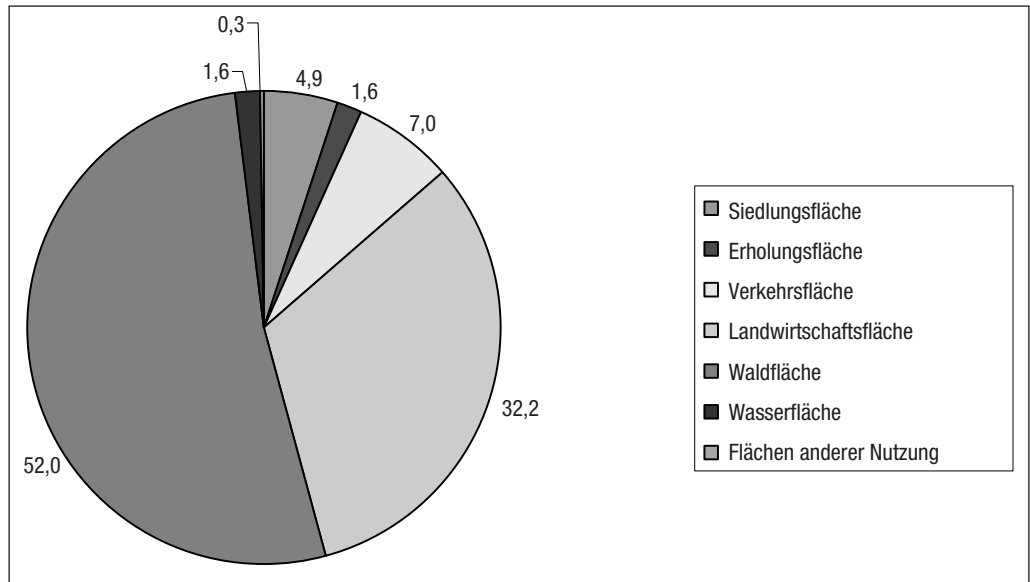

Flächennutzung im Kreis Ahrweiler am 31.12.2012

(Angaben in %)

Quelle: Statistisches Landesamt Rheinland-Pfalz