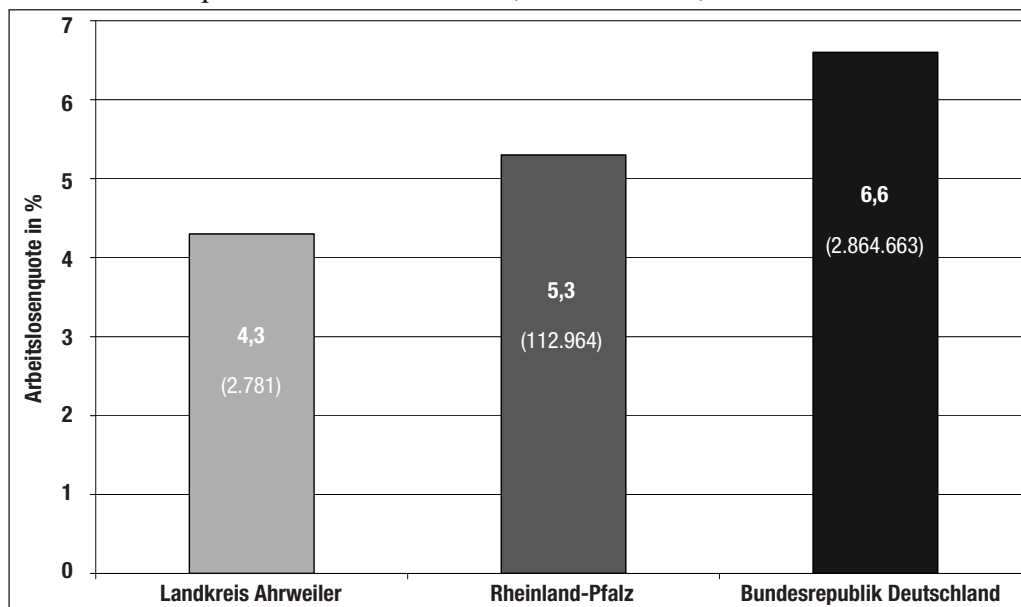

Arbeitslosenquote im Kreis Ahrweiler, in Rheinland-Pfalz und in der Bundesrepublik Deutschland in % (Stand: Juni 2013)

Quelle: Bundesagentur für Arbeit

In Klammern Absolute Zahlen/Quote bezogen auf alle ziv. Erwerbspersonen

Flächennutzung im Kreis Ahrweiler im Vergleich zu Rheinland-Pfalz in %

(Stand: 31.12.2012)

Nutzungsart	Kreis Ahrweiler	Rheinland-Pfalz
Siedlungsfläche	4,9 %	6,3 %
Erholungsfläche	1,6 %	1,7 %
Verkehrsfläche	7,0 %	6,2 %
Landwirtschaftsfläche	32,2 %	41,8 %
Waldfläche	52,0 %	42,0 %
Wasserfläche	1,6 %	1,4 %
Flächen anderer Nutzung	0,3 %	0,3 %

Quelle: Statistisches Landesamt Rheinland-Pfalz