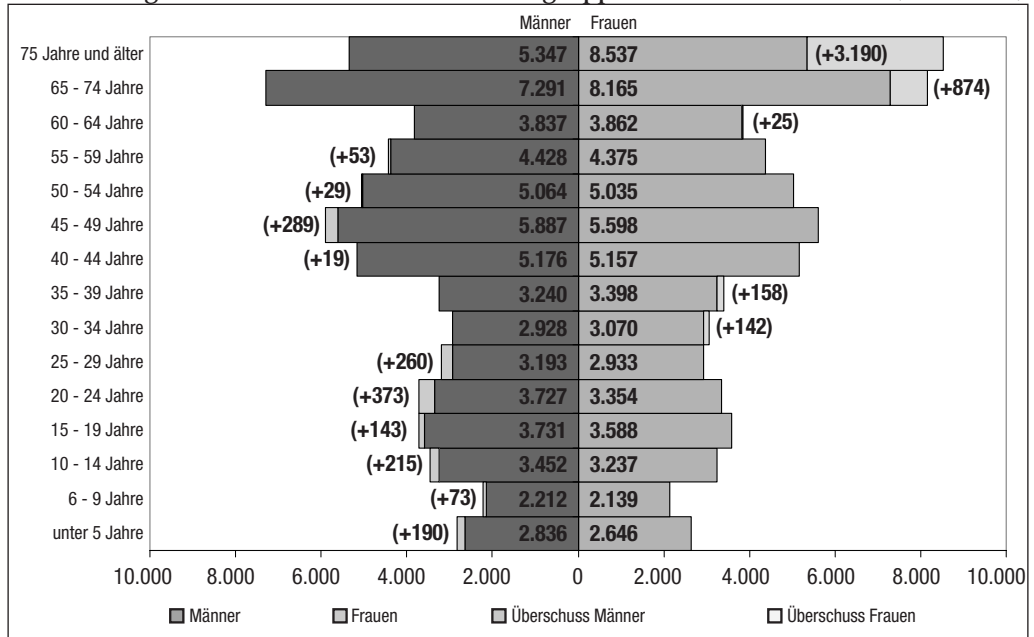

Bevölkerung im Kreis Ahrweiler nach Altersgruppen in absoluten Zahlen (Stand 31.12.2010)

Quelle: Statistisches Landesamt Rheinland-Pfalz