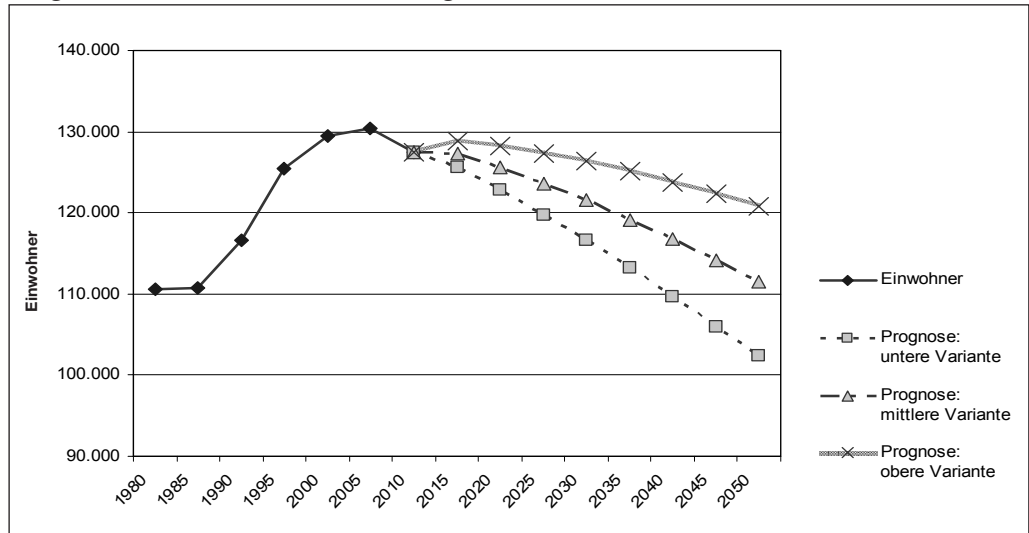

Service-Teil: Ausgewählte Angaben zur Struktur des Kreises Ahrweiler

Zusammengestellt von Geneveva Pottgiesser

Fläche:	786,99 km²
Bevölkerung:	131.330 EW
Bevölkerungsdichte:	167 EW/km²
Svp. Beschäftigte:	28.061

Quelle: Einwohnerzahlen: Gemeinden (Stand: 30.06.2011)
Beschäftigte: Statistisches Landesamt Rheinland-Pfalz (Stand: 30.06.2010)

Prognose der Einwohnerentwicklung im Kreis Ahrweiler bis zum Jahr 2050

Quelle: Statistisches Landesamt Rheinland-Pfalz: Zweite Regionale Bevölkerungsvorausberechnung

Einwohner am 30.06.2011

Ort	Bürgermeister/ Ortsvorsteher	Einwohner am 30.06.11	Ort	Bürgermeister/ Ortsvorsteher	Einwohner am 30.06.11
Bad Neuenahr-Ahrweiler	Guido Orthen	27.921	Walporzheim	Gregor Sebastian	688
Ahrweiler	Horst Gies	7.570	Marienthal	-	60
Bachem	Georg Schikowski	1.262	Remagen	Herbert Georgi	16.932
Bad Neuenahr	Heinz-Dieter Brand	11.853	Kripp	Heinz-Peter Hammer	2.973
Gimmigen	Rudi Frick	759	Oberwinter	Norbert Matthias	2.574
Heimersheim	Angelika Lüdenbach	2.867	Bandorf	-	749
Ehlingen	-	277	Rolandseck	-	497
Heppingen	Bernhard Bitzen	901	Oedingen	Jürgen Meyer	1.000
Kirchdaun	Friedhelm Moog	387	Remagen	Walter Köbbing	7.312
Lohrsdorf	Hans-Jürgen Juchem	592	Rolandswerth	Christoph Delseith	602
Green	-	89	Unkelbach	Klaus Olef	1.225
Ramersbach	Fritz Langenhorst	616