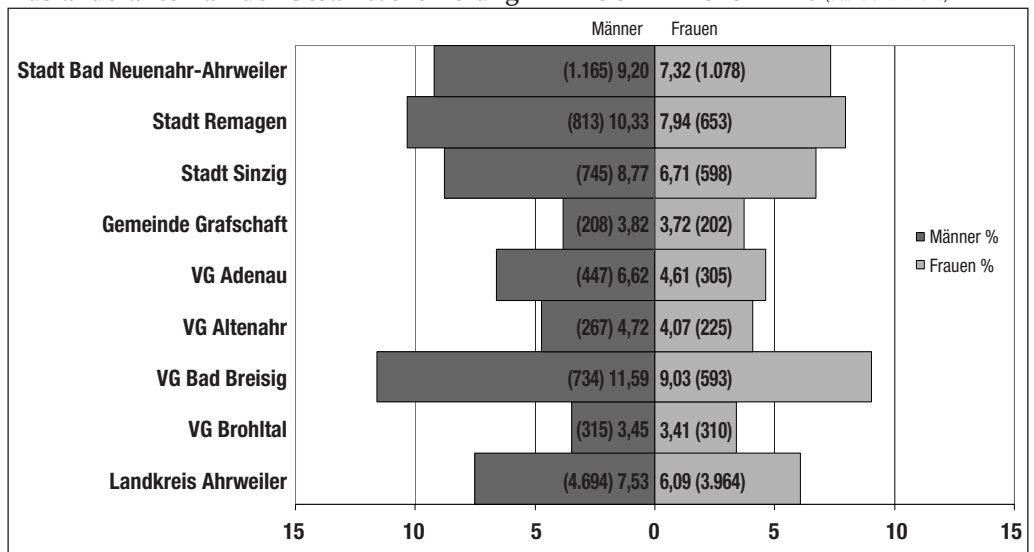

Ausländeranteil an der Gesamtbevölkerung im Kreis Ahrweiler in % (Stand 31.12.2010)

Quelle: Statistisches Landesamt Rheinland-Pfalz

(absolute Zahlen in Klammern)